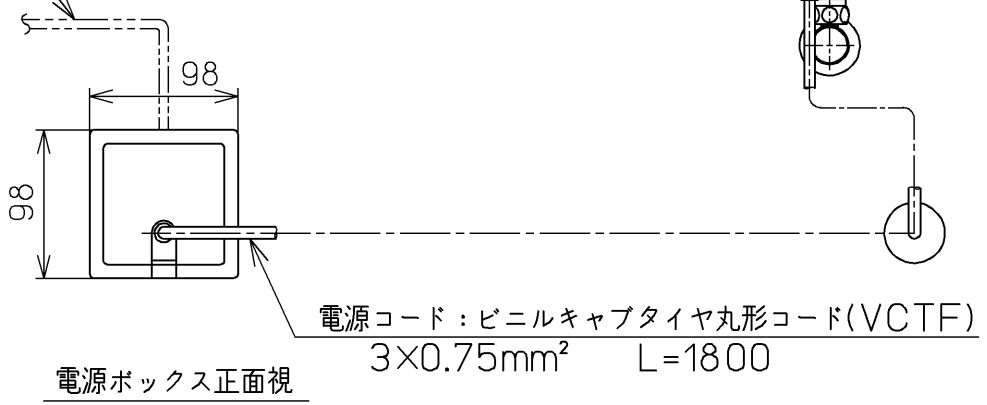

生産中止図面
2013/07

φ4×30(4本)

連結管 φ8×1050
連結管 φ8×1400
連結管 φ8×1700
別品番

別途手配
電源電線：600Vビニル絶縁ビニルシースケーブル平形
VVF 3芯 φ1.6 又は φ2.0

<特殊内容>
1.色違い品
*定格：AC100V-152W 50/60Hz

TOTO			単位 mm	名称 ホテル用洗浄脱臭暖房 便座
製図 山本純	検図 中村博 原田	日付 08-04-24	尺度 1 : 5	品番 TCF5011V5
備考				図番 TCF5011V5_A0101
A3			ページNo.	1-1 (改)