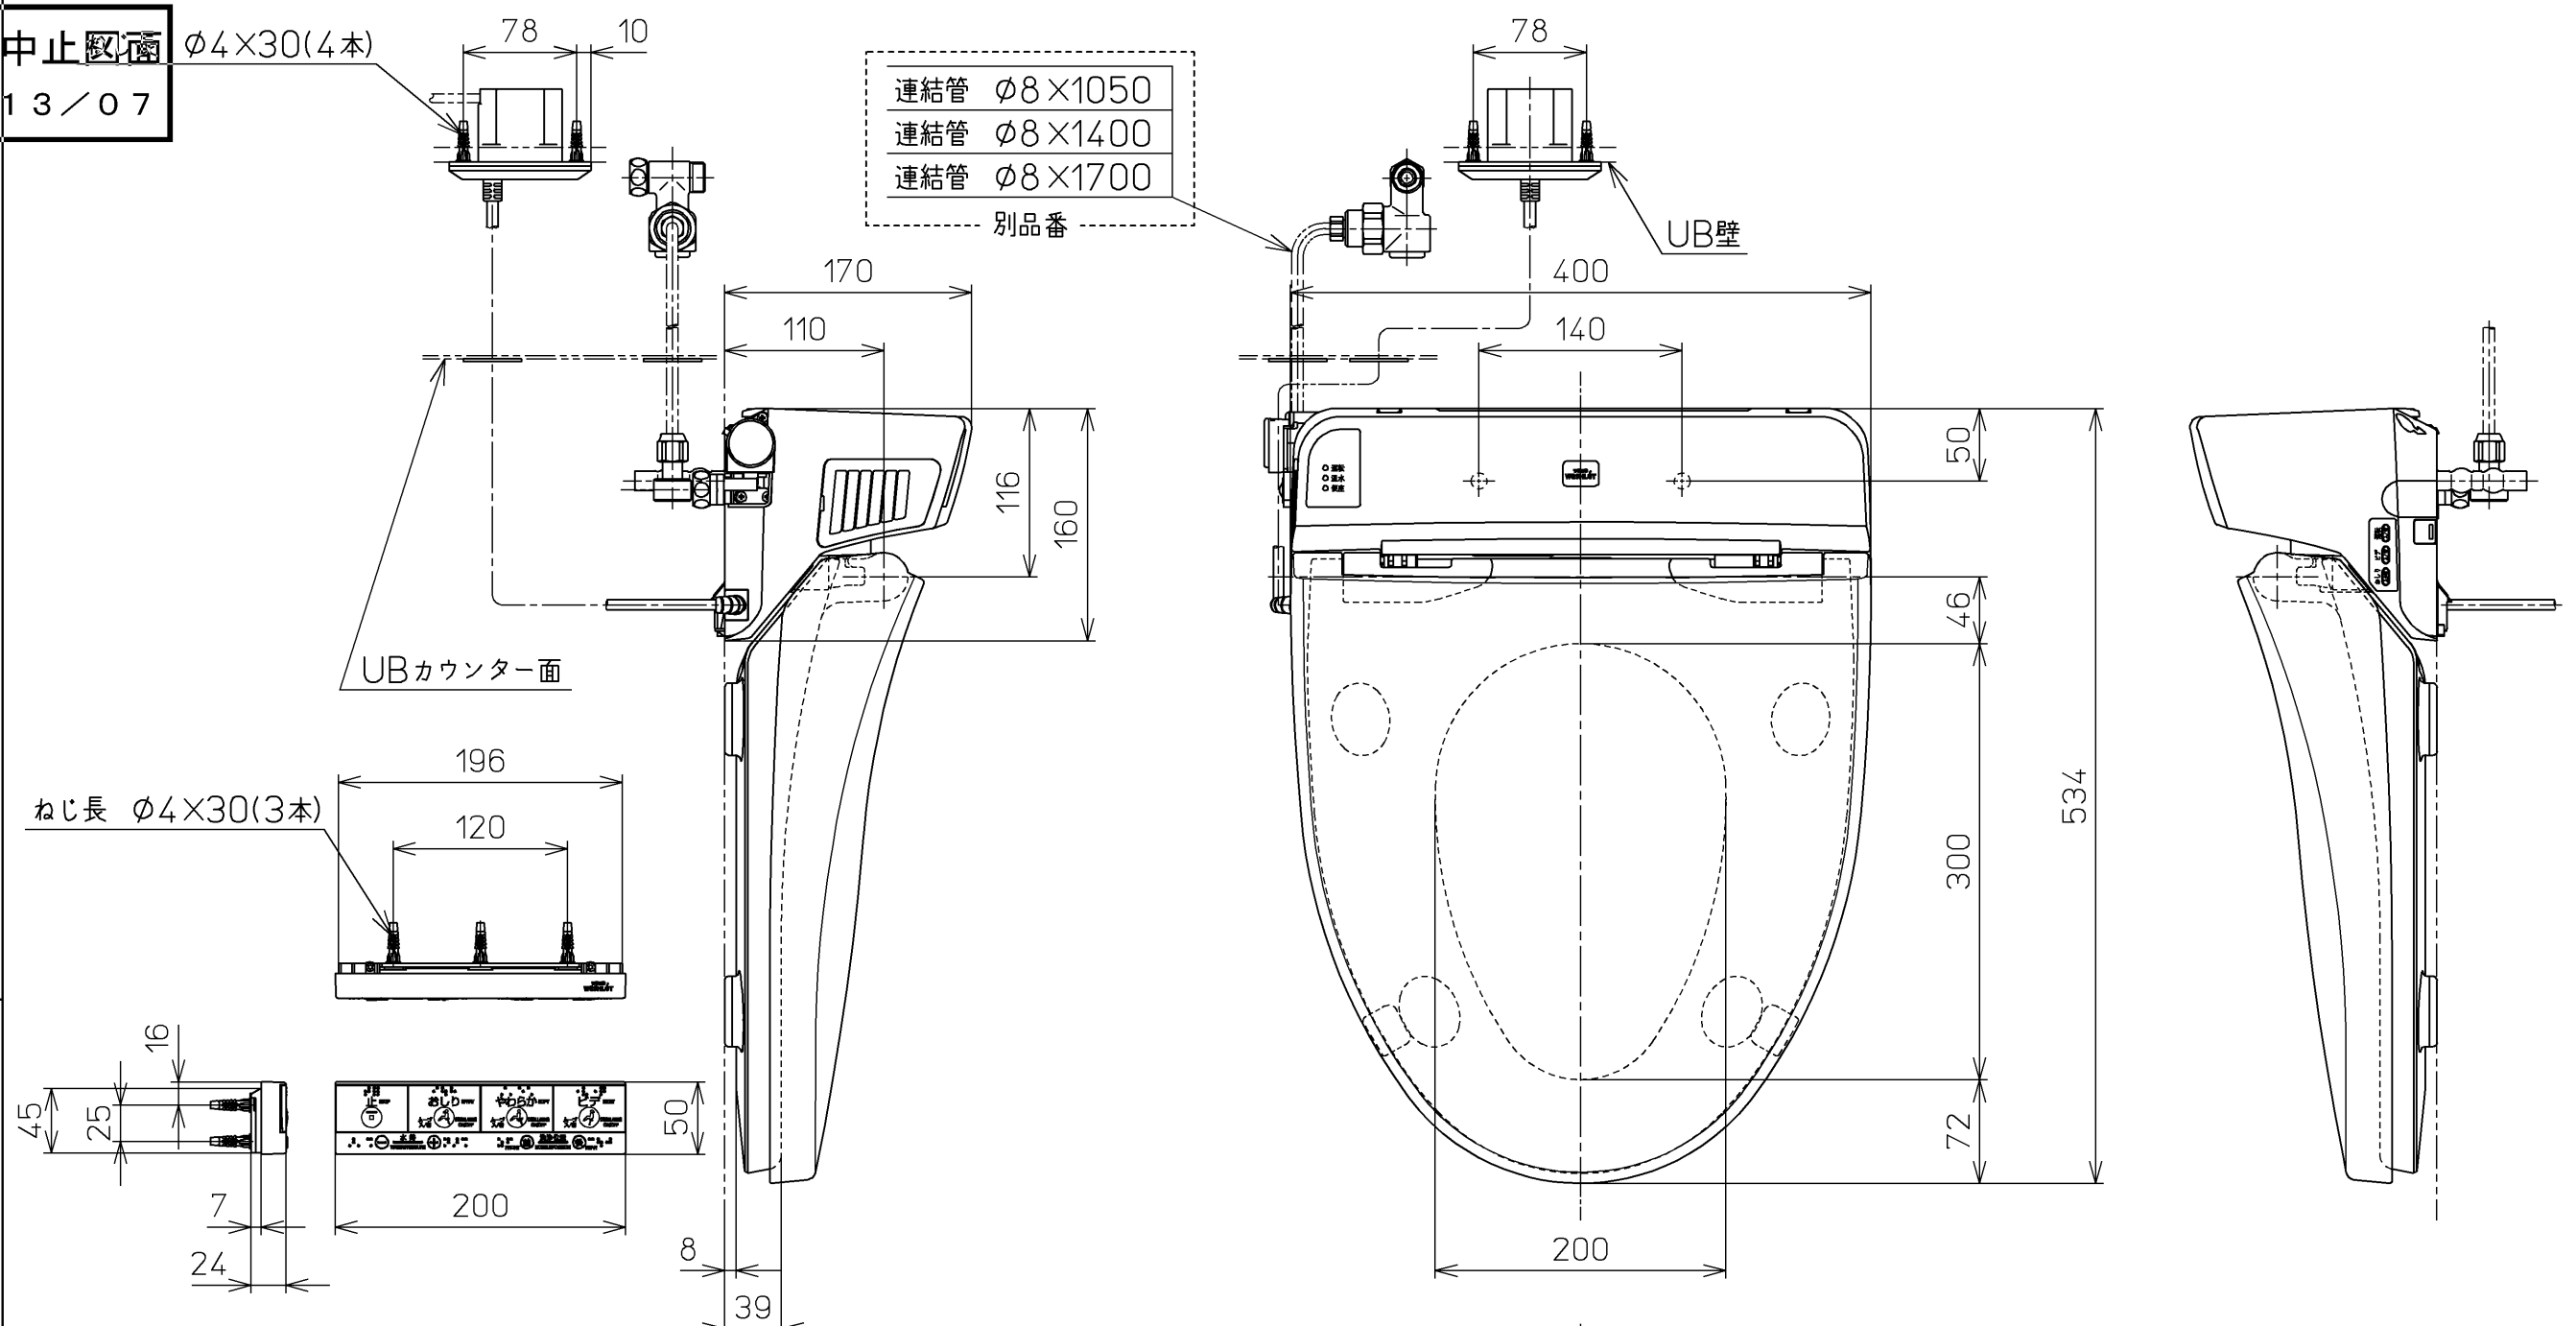

生産中止図面
2013/07

φ4×30(4本)

連結管 φ8×1050
連結管 φ8×1400
連結管 φ8×1700
別品番

別途手配
電源電線：600Vビニル絶縁ビニルシースケーブル平形
VVF 3芯 φ1.6 又は φ2.0

<特殊内容>
1.色違い品
*定格：AC100V-152W 50/60Hz

TOTO			単位 mm	名称 ホテル用洗浄脱臭暖房 便座
製図 山本純	検図 中村博 原田	日付 08-04-24	尺度 1 : 5	品番 TCF5011V5
備考				図番 TCF5011V5_A0101
A3			ページNo.	1-1 (改)